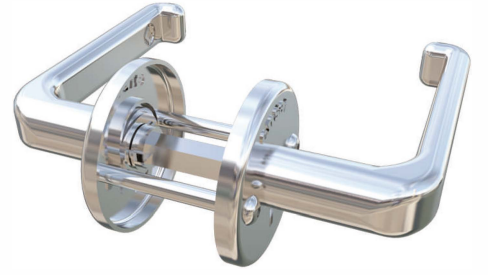

Aksesuarlar

*Hayatımızı kolaylaştıran ve
güzelleştiren şeyler.*

**Kamara Kapısı
Kilidi**

Kilitler tamamen paslanmaz malzemeden üretilmektedir. Hareketli sistemleri ve parçaları çok uzun süreler sorunsuz çalışacak şekilde tasarlanmıştır. Özel kilit dili sayesinde kolay ve rahat kapanır.

**WC Kapısı
Kilidi**

**Kapak
Kilidi**

Tamamen paslanmaz malzemeden üretilmektedir. Kullanışlı, zarif ve uzun ömürlüdür.

**Kapı Kolu ve
Elemanları**

Tamamen paslanmaz malzemeden üretilmektedir. Kullanışlı, zarif ve uzun ömürlüdür. Kilitleme mekanizması açık/kapalı göstergelidir.

**WC Kapısı Kolu ve
Elemanları**

Tamamen paslanmaz malzemeden üretilmektedir. Denizcilere yönelik özel bir tasarımıdır. Çok şıktır. Kullanışlı ve uzun ömürlüdür.

**Kapak Kolu ve
Elemanları**

**Kapak
Menteşesi**

**Paslanmaz Camlı Kapı
Menteşesi**

Menteşeler tamamen paslanmaz malzemedен, kaynaksız ve tek parça olarak üretilmektedir. Sağlam, kullanışlı ve uzun ömürlüdürler.

**A-15/B-15 Tipi Kapı
Menteşesi**

**A-60 Tipi Kapı
Menteşesi**