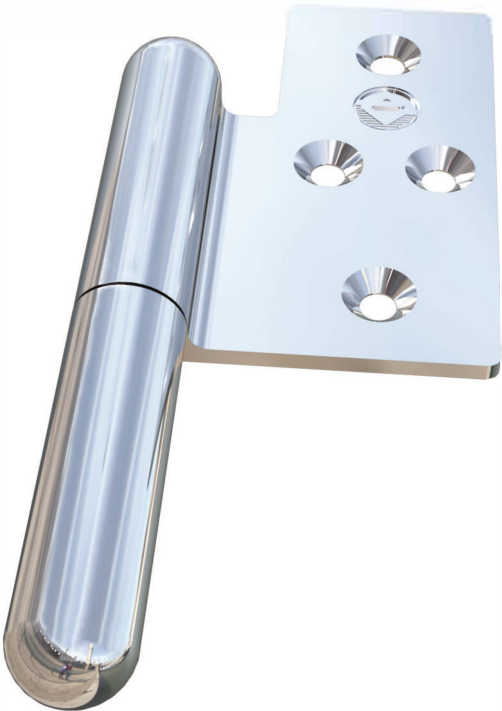

**WC Kapısı
Kilidi**

**Kapak
Kilidi**

Tamamen paslanmaz malzemeden üretilmektedir. Kullanışlı, zarif ve uzun ömürlüdür.

**Kapı Kolu ve
Elemanları**

Tamamen paslanmaz malzemeden üretilmektedir. Kullanışlı, zarif ve uzun ömürlüdür. Kilitleme mekanizması açık/kapalı göstergelidir.

**WC Kapısı Kolu ve
Elemanları**

Tamamen paslanmaz malzemeden üretilmektedir. Denizcilere yönelik özel bir tasarımıdır. Çok şıktır. Kullanışlı ve uzun ömürlüdür.

**Kapak Kolu ve
Elemanları**

**Kapak
Menteşesi**

**Paslanmaz Camlı Kapı
Menteşesi**

Menteşeler tamamen paslanmaz malzemedен, kaynaksız ve tek parça olarak üretilmektedir. Sağlam, kullanışlı ve uzun ömürlüdürler.

**A-15/B-15 Tipi Kapı
Menteşesi**

**A-60 Tipi Kapı
Menteşesi**

Paslanmaz malzemeden üretilmektedir.

Islak Kabin Kapıları İçin Havalandırma Izgarası

Paslanmaz ya da elektrostatik toz boyalı DKP sacdan üretilmektedir. Açılır/kapanır özelliğe sahiptir.

Kamara Kapıları İçin Havalandırma Izgarası