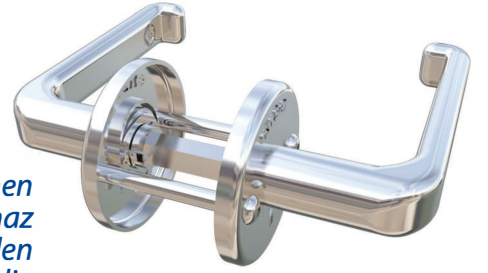

Aksesuarlar

*Hayatımızı kolaylaştıran ve
güzelleştiren şeyler.*

**Kamara Kapısı
Kilidi**

Kilitler tamamen paslanmaz malzemeden üretilmektedir. Hareketli sistemleri ve parçaları çok uzun süreler sorunsuz çalışacak şekilde tasarlanmıştır. Özel kilit dili sayesinde kolay ve rahat kapanır.

**WC Kapısı
Kilidi**

**Kapak
Kilidi**

Tamamen paslanmaz malzemeden üretilmektedir. Kullanışlı, zarif ve uzun ömürlüdür.

**Kapı Kolu ve
Elemanları**

Tamamen paslanmaz malzemeden üretilmektedir. Kullanışlı, zarif ve uzun ömürlüdür. Kilitleme mekanizması açık/kapalı göstergelidir.

**WC Kapısı Kolu ve
Elemanları**

Tamamen paslanmaz malzemeden üretilmektedir. Denizcilere yönelik özel bir tasarımıdır. Çok şıktır. Kullanışlı ve uzun ömürlüdür.

**Kapak Kolu ve
Elemanları**

**Kapak
Menteşesi**

**Paslanmaz Camlı Kapı
Menteşesi**

Menteşeler tamamen paslanmaz malzemedен, kaynaksız ve tek parça olarak üretilmektedir. Sağlam, kullanışlı ve uzun ömürlüdürler.

**A-15/B-15 Tipi Kapı
Menteşesi**

**A-60 Tipi Kapı
Menteşesi**